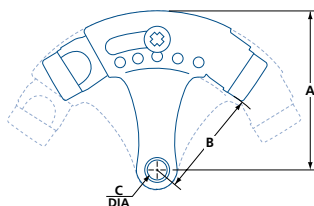

BUTOIRS À FICHE DE CHARNIÈRE

QUINCAILLERIE GÉNÉRALE

BUTOIR À FICHE DE CHARNIÈRE – USAGE INTENSIF

3509

3509

- Pour installation sur des portes à charnières
- Réglage antidérapant stable
- Réglage d'ouverture de porte de 95 à 130°
- S'adapte aux axes de charnière de $1\frac{5}{64}$ " (6mm) et $\frac{5}{16}$ " (8mm) de diamètre
- Fabrication en acier
- Embout en caoutchouc non marquant

MODÈLE	FINI	A	B	ø C	/BOÎTE
3509	C11P, C15, C15A, C19, C26D	$2\frac{1}{16}$ (52)	$1\frac{1}{2}$ (38)	$\frac{1}{4}$ (6,2)	25

PO (MM)